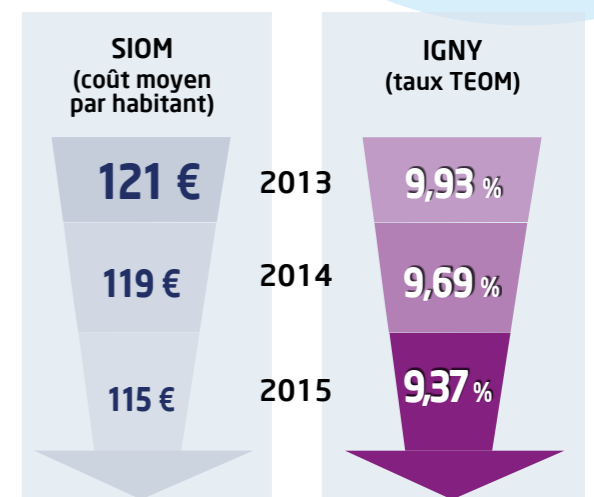

2015 : BAISSÉ DE LA FISCALITÉ

-2,46%

Nouvelle baisse de la TEOM
(Taxe d'Enlèvement des Ordures Ménagères)

« Fort des résultats obtenus grâce à l'accroissement des recettes de vente de chaleur et d'électricité, le Siom baisse, à nouveau, la fiscalité en 2015.

Cette diminution de la taxe d'enlèvement des ordures ménagères (-2,46%) est le résultat d'un programme d'investissement dont la rentabilité se mesure à la fois en termes de gains pour la collectivité et d'économies liées à la préservation de nos ressources naturelles. »

Jean-François Vigier
Président du SIOM
de la Vallée de Chevreuse
Maire de Bures-sur-Yvette