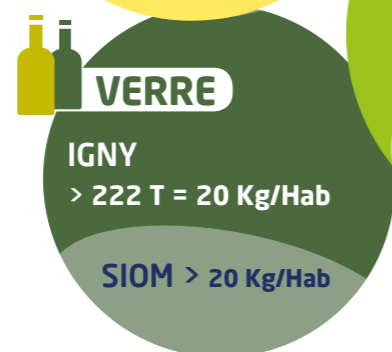

DU JUSTE TRI...

En augmentant l'efficacité et la gamme de ses services, le SIOM de la Vallée de Chevreuse garantit aux habitants des prestations de qualité, tout en baissant la fiscalité.

...AU JUSTE PRIX!

2014 : COLLECTES OPTIMISÉES

A Igny, près de 4 000 tonnes de déchets ont été collectées en 2014, soit 6,3% du tonnage total produit par les 17 communes du SIOM (*).

VALORISATIONS AMPLIFIÉES

Valorisation énergétique à l'Unité de Valorisation Énergétique de Villejust.

> 95 283 T de déchets incinérés ont notamment permis :

- de fournir **87 293 MWh** à la Chaufferie des Ulis, soit 57% de la chaleur utilisée par la ville et plus de **17 000 MWh** aux abonnés du réseau Siom ;
- de vendre à Erdf **17 013 MWh**,
- et d'assurer l'autonomie électrique de l'usine.

Production d'énergie par l'UVE

Valorisation matière

> 9 282 T de matériaux ont été recyclés dont 38% de verre, 32% de papiers, 18% de cartons et 6% de plastique.

Valorisation organique

> 14 369 T de déchets végétaux ont produit 6 450 T de compost.

2015 : BAISSÉ DE LA FISCALITÉ

-2,46%

Nouvelle baisse de la TEOM
(Taxe d'Enlèvement des Ordures Ménagères)

« Fort des résultats obtenus grâce à l'accroissement des recettes de vente de chaleur et d'électricité, le Siom baisse, à nouveau, la fiscalité en 2015.

Cette diminution de la taxe d'enlèvement des ordures ménagères (-2,46%) est le résultat d'un programme d'investissement dont la rentabilité se mesure à la fois en termes de gains pour la collectivité et d'économies liées à la préservation de nos ressources naturelles. »

Jean-François Vigier
Président du SIOM
de la Vallée de Chevreuse
Maire de Bures-sur-Yvette

PRODUCTION DE DÉCHETS/HABITANT

	IGNY	SIOM
2013	393 Kg/Hab	383 Kg/Hab
2014	385 Kg/Hab	387 Kg/Hab

ILE-DE-FRANCE

396
Kg/Hab en 2013
(Sources ORDIF)